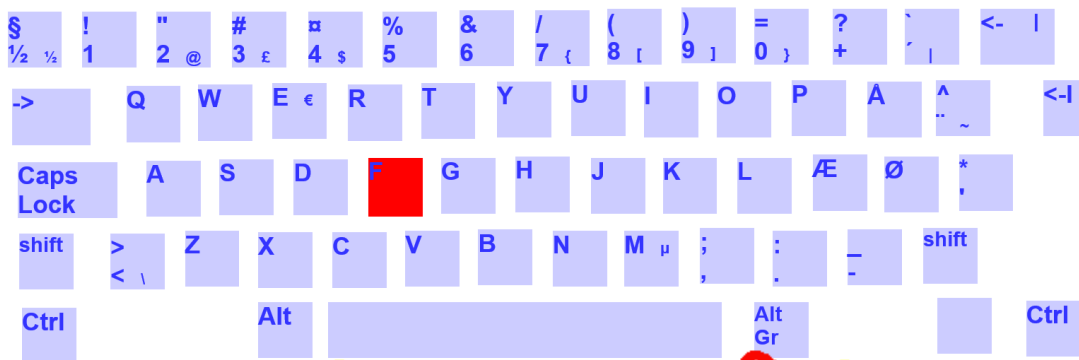

# Øvelser i brug af 10 Fingersystemet

fdjk kjdf fdjk kjdf fdjk kjdf fdjk kjdf

f

Explain  
Children  
prog  
Help  
Menu

Dansk

Anslag per Minut: 0  
Antal fejl: 1  
Standard afvigelse :  
0 sekunder  
fejl:  
F

Level  
Sektion 1.1

Brug MS Internet Explorer med oplæsning af tastefejl med 200 – 300% forstørrelse eller brug Windows-10 skærmforstørrelse

Link til: Øvelsesprogrammet